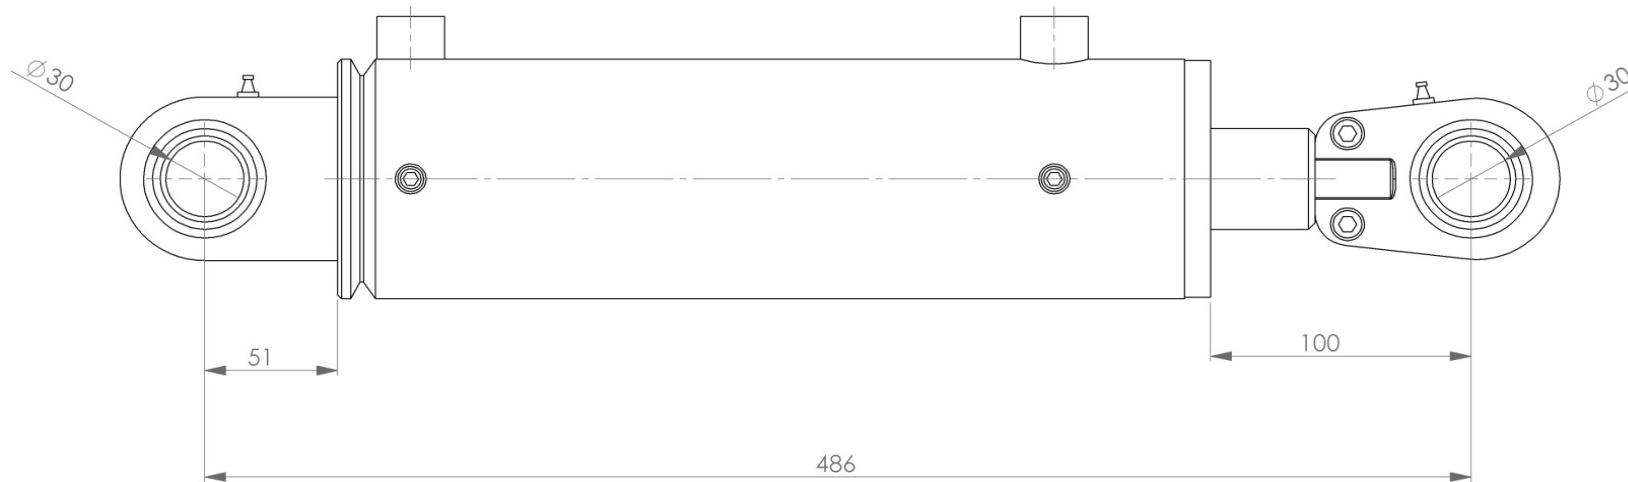

Al=70mm
De=80mm
St=35mm
STROKE=180mm

VERNICIATO COLORE NERO RAL9005

ONLY FOR INTERNAL USE

I dati illustrati sono puramente indicativi, suscettibili di variazioni, modifiche.

The data shown are approximate and subject to change or modification.

Al=80mm
De=95mm
St=40mm
STROKE=180mm

VERNICIATO NERO RAL9005

ONLY FOR INTERNAL USE

I dati illustrati sono puramente indicativi, suscettibili di variazioni, modifiche.
The data shown are approximate and subject to change or modification.