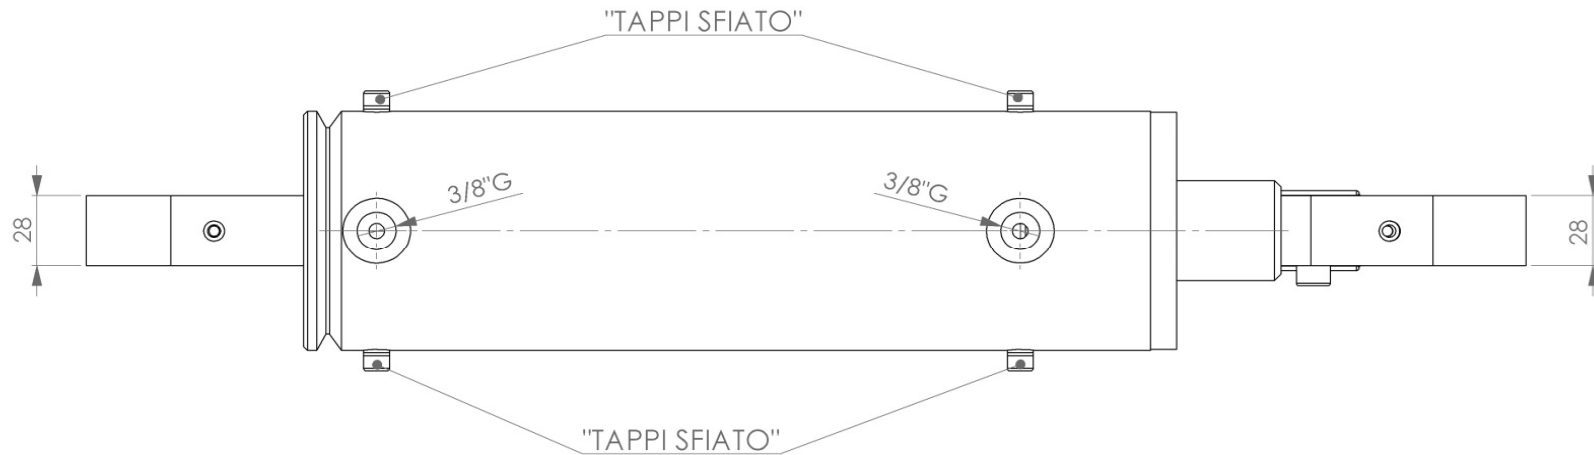

Al=70mm
De=80mm
St=35mm
STROKE=180mm

VERNICIATO COLORE NERO RAL9005

ONLY FOR INTERNAL USE

I dati illustrati sono puramente indicativi, suscettibili di variazioni, modifiche.

The data shown are approximate and subject to change or modification.

Al=80mm
De=95mm
St=40mm
STROKE=180mm

VERNICIATO NERO RAL9005

ONLY FOR INTERNAL USE

I dati illustrati sono puramente indicativi, suscettibili di variazioni, modifiche.
The data shown are approximate and subject to change or modification.